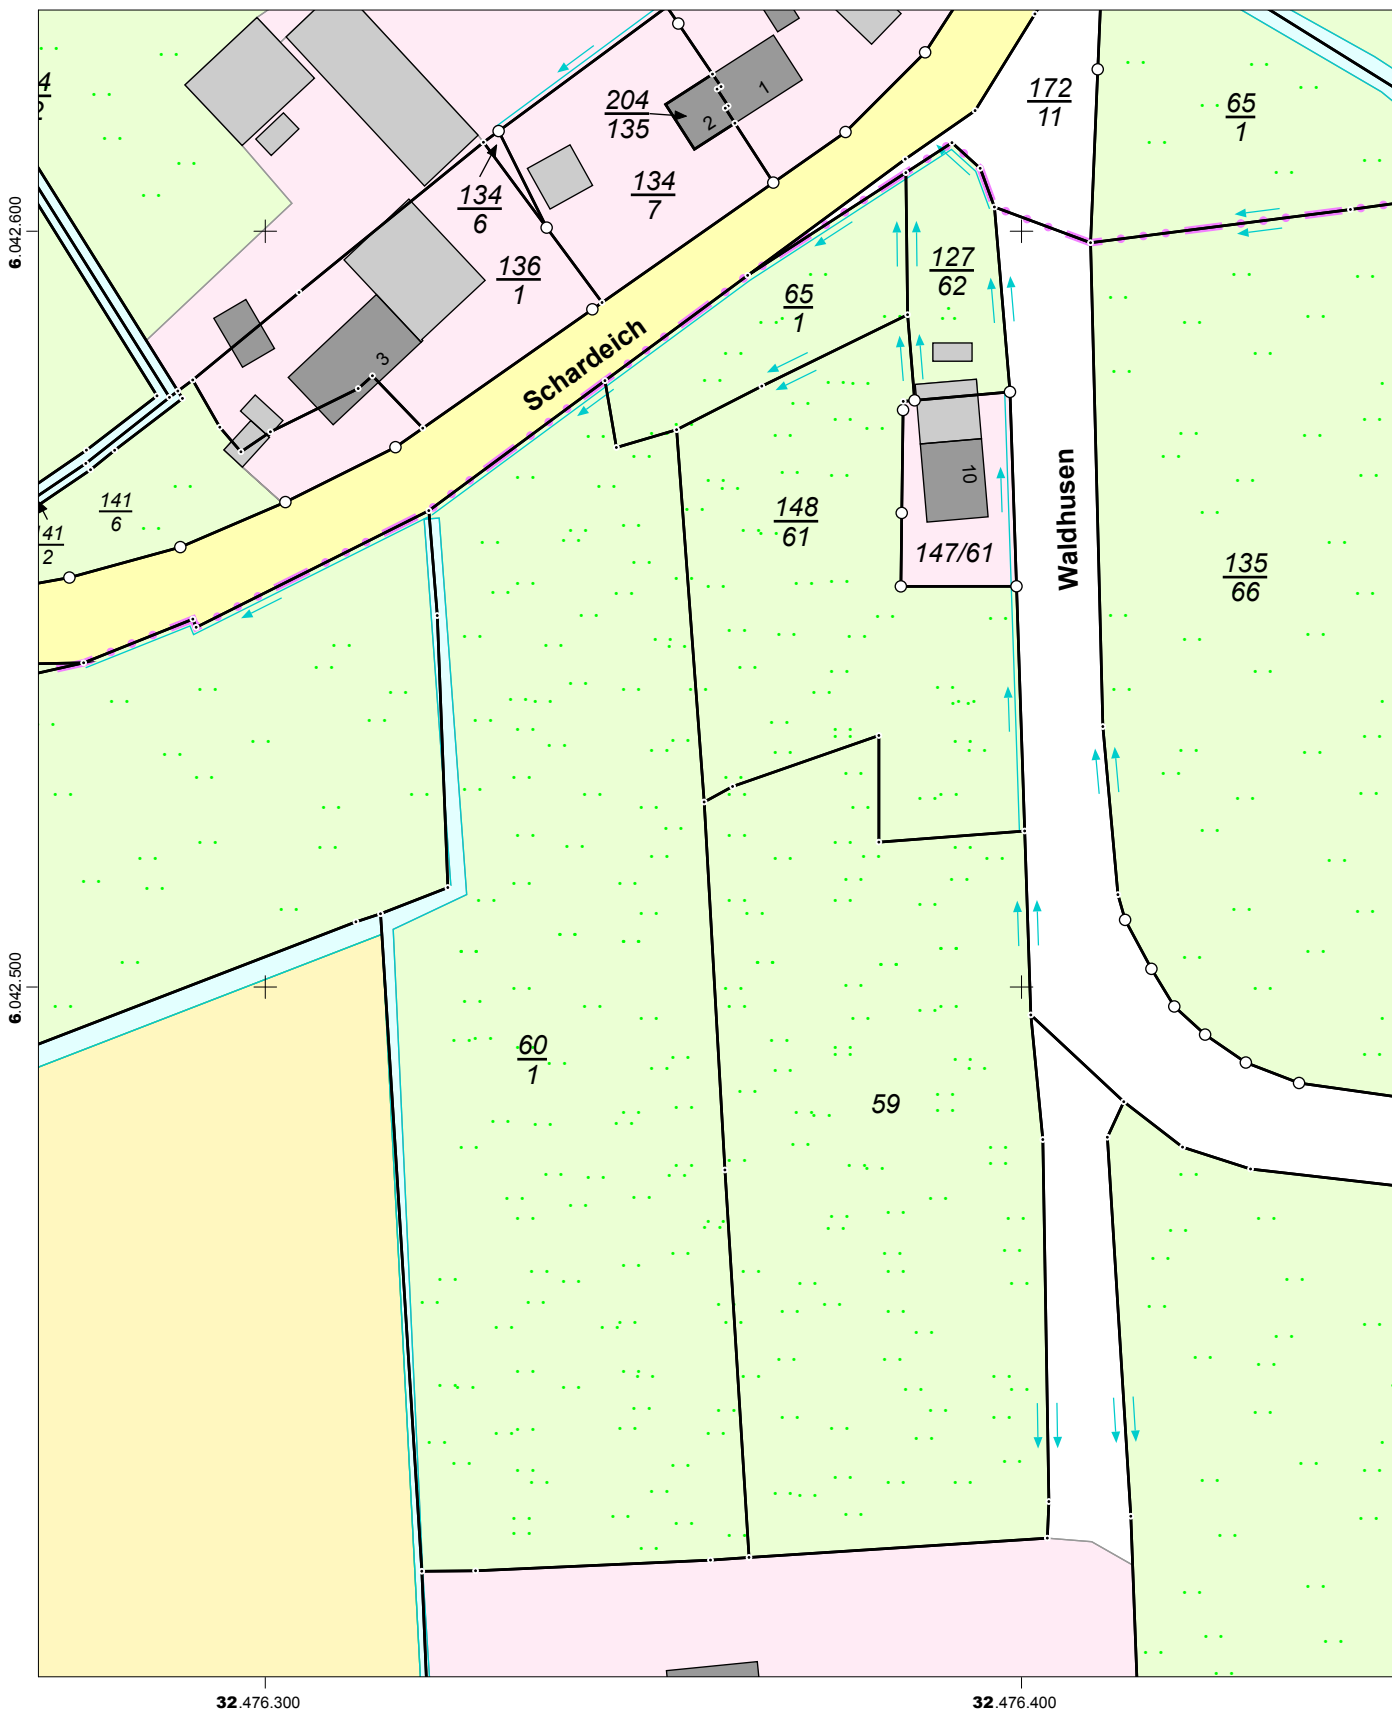

# Auszug aus dem Liegenschaftskataster

Liegenschaftskarte 1:1000

Erstellt am 18.08.2021

Flurstück: 147/61  
Flur: 4  
Gemarkung: Pellworm

Gemeinde: Pellworm  
Kreis: Nordfriesland

Landesamt für Vermessung und Geoinformation Schleswig-Holstein

Erteilende Stelle: LVermGeo SH  
Mercatorstraße 1

24106 Kiel

Telefon: 0431 383-2020

E-Mail: Poststelle@LVermGeo.landsh.de

32.476.300

32.476.400

Maßstab: 1:1000 0 10 20 30 Meter

Für den Maßstab dieses Auszugs aus dem Liegenschaftskataster ist der ausgedruckte Maßstabsbalken maßgebend. Dieser Auszug ist maschinell erstellt und wird nicht unterschrieben. Vervielfältigung, Umarbeitung, Veröffentlichung und Weitergabe an Dritte nur mit Zustimmung des Landesamtes für Vermessung und Geoinformation Schleswig-Holstein oder zum eigenen Gebrauch (§9 Vermessungs- und Katastergesetz in der jeweils geltenden Fassung).